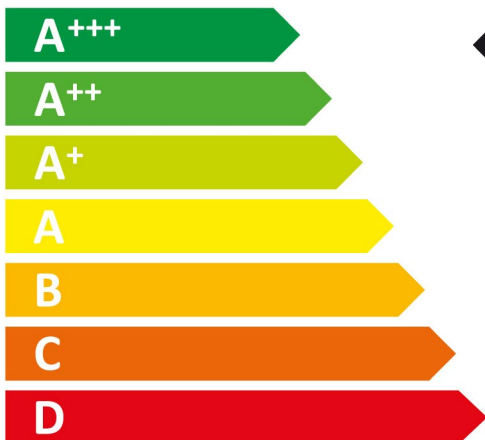

ENERG

енергия · ενεργεια

SIEMENS

SN578S36TE

ENERGIA · ЕНЕРГИЯ · ΕΝΕΡΓΕΙΑ
 ENERGIJA · ENERGY · ENERGIE
 ENERGI

211
 kWh/annum

2100
 L/annum

ABCDEFG