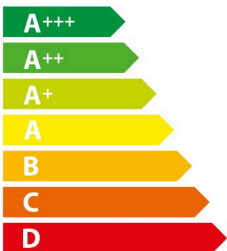

ENERG

енергия · ενεργεια

BOSCH

PVS611B16E

B

62
kWh/annum

ABCDEFG

ABCDEFG