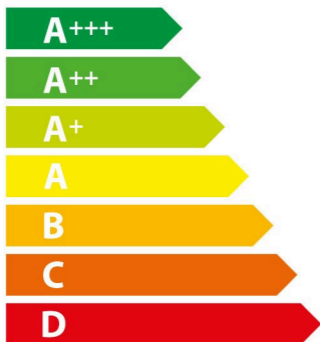

ENERG

енергия · ενέργεια

BOSCH

HRG7361B1

A⁺

71 L

0,87 kWh/cykl *

0,69 kWh/cykl *