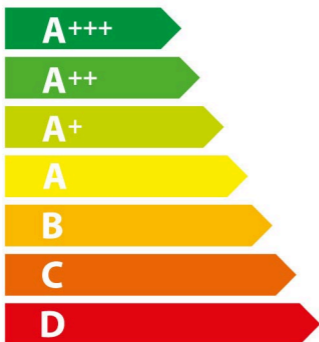

ENERG

енергия · ενέργεια

GAGGENAU

BSP251131

A

50 L

— kWh/cykl *

0,72 kWh/cykl *