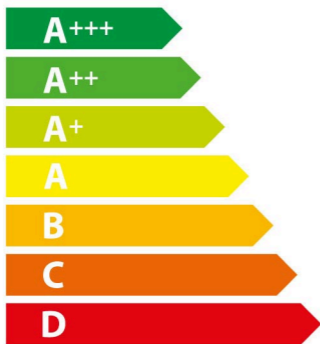

ENERG

енергия · ενέργεια

GAGGENAU

BO420112

A

76 L

1,25 kWh/cycle *

0,83 kWh/cycle *