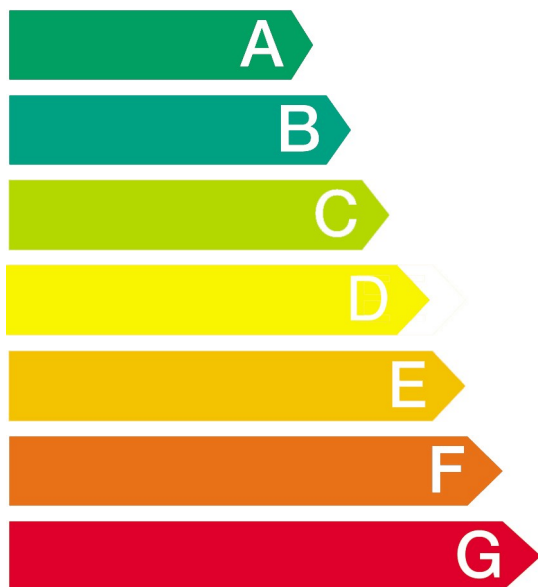

Energi

Kombinert Vask/Tørk

Merke

Modell

WVG30444SN

Lavt forbruk

Høyt forbruk

Energiforbruk kWh

4,76

60°C vasking og tørking
ved full kapasitetsutnyttelse

Vask kWh

0,73

Det faktiske energiforbruk er
avhengig av hvordan apparatet brukes

Vaskeevne

A B C D E F G

A: høy G: lav

Sentrifugeringshastighet (omdr./
min.)

1500

Kapasitet Vask

7,0

(bomull) kg Tørk

4,0

Vannforbruk

103

Lydeffekt (dB re 1 pW)
Vask
Sentrifugering
Tørk

47

74

59

Produktbrosjyrene inneholder
ytterligere opplysninger

Europeisk Standard EN 50229
Direktiv 96/60/EF om merking av vask/tørk-
kombinasjoner