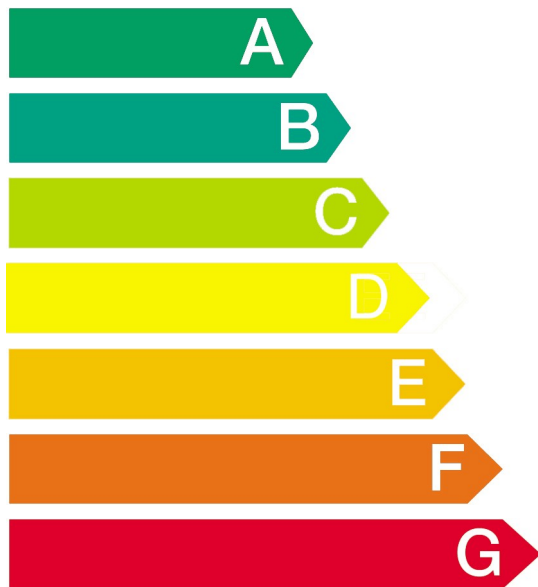

103

47

74

59

Energi

Kombinert Vask/Tørk

Merke

Modell

WVG30443SN

Lavt forbruk

Høyt forbruk

Energiforbruk kWh

4,76

60°C vasking og tørking ved full kapasitetsutnyttelse

Vask kWh

0,73