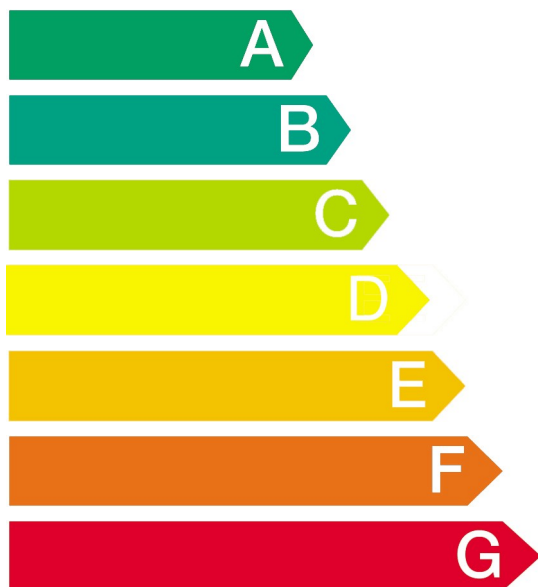

# Energi

Kombinert Vask/Tørk

Merke

Modell

WVG30442SN

## Lavt forbruk