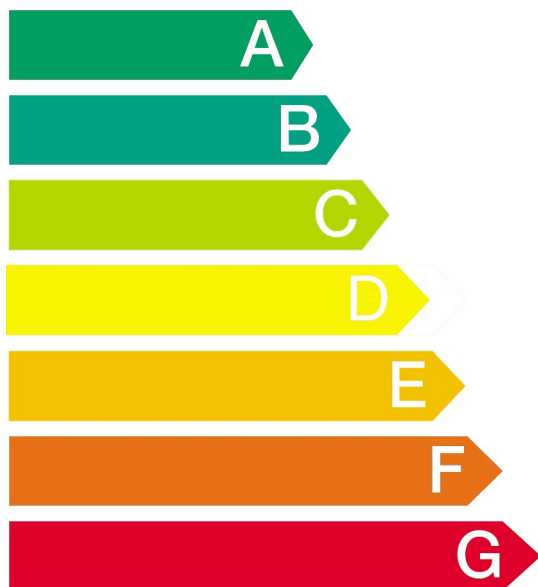

Energi

Kombinert Vask/Tørk

Merke

Modell

WVG30441SN

Lavt forbruk