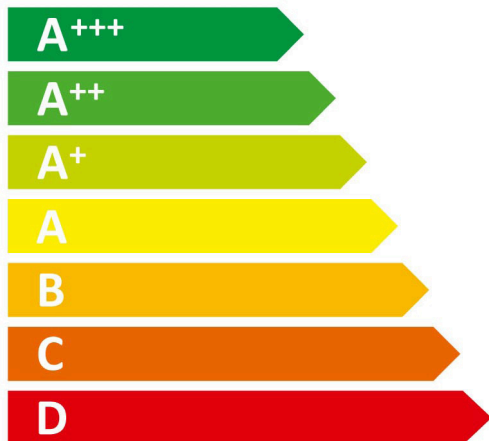

ENERG

енергия · ενεργεια

SIEMENS

WU14Q4L7DN

A+++

ENERGI
 ENERGIA · ЕНЕРГИЯ · ΕΝΕΡΓΕΙΑ
 ENERGIJA · ENERGY · ENERGIE
 ENERGI

122
 kWh/annum

8800
 L/annum