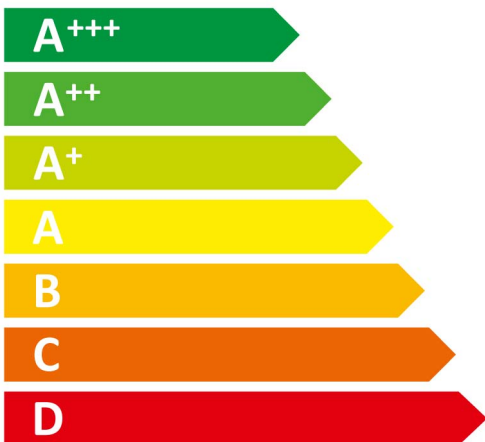

ENERG

енергия · ενεργεια

Y

IJA

IE

IA

BOSCH

WTWH75P9SN

ENERGIA · ЕНЕРГИЯ · ΕΝΕΡΓΕΙΑ
ENERGIJA · ENERGY · ENERGIE
ENERGI

259,0
kWh/annum

166
min/cycle*

9,0
kg

65
dB

*цикъл · cyklus · portion · zyklus
πρόγραμμα · ciclo · tsükkel
ohjelma · ciklus · ciklas · cikls
čiklu · cyclus · cykl · ciclu
program · torkomgång