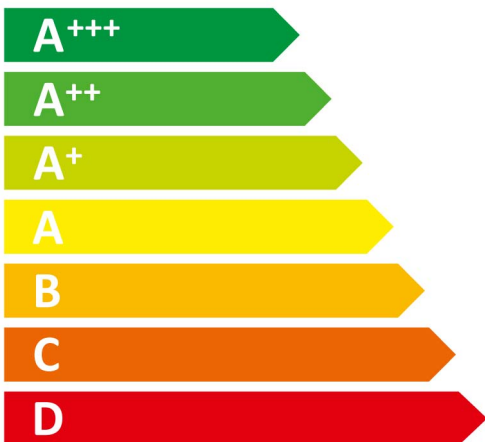

# ENERG

енергия · ενεργεια

Y

IJA

IE

IA

### WTWH7569SN

ENERGIA · ЕНЕРГИЯ · ΕΝΕΡΓΕΙΑ  
ENERGIJA · ENERGY · ENERGIE  
ENERGI

**259,0**  
kWh/annum

  
**157**  
min/cycle\*

  
**9,0**  
kg

  
**64**  
dB

 **ABCDEFG**

\*цикъл · cyklus · portion · zyklus  
πρόγραμμα · ciclo · tsükkel  
ohjelma · ciklus · ciklas · cikls  
čiklu · cyclus · cykl · ciclu  
program · torkomgång