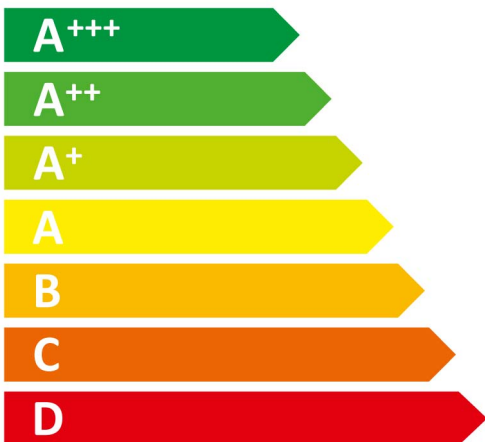

ENERG

енергия · ενεργεια

Y

IJA

IE

IA

BOSCH

WTW87589SN

ENERGIA · ЕНЕРГИЯ · ΕΝΕΡΓΕΙΑ
ENERGIJA · ENERGY · ENERGIE
ENERGI

259,0
kWh/annum

157
min/cycle*

9,0
kg

64
dB

 **ABCDEFG**

*цикъл · cyklus · portion · zyklus
πρόγραμμα · ciclo · tsükkel
ohjelma · ciklus · ciklas · cikls
čiklu · cyclus · cykl · ciclu
program · torkomgång