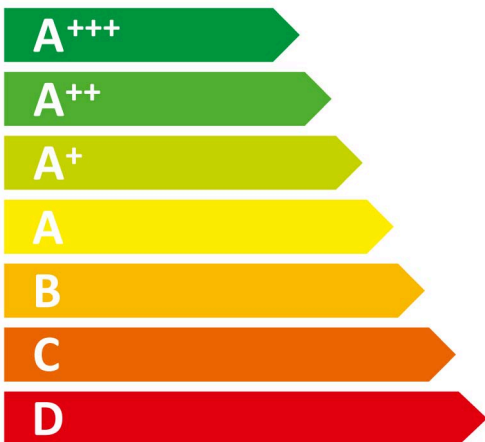

ENERG

енергия · ενεργεια

Y

IJA

IE

IA

SIEMENS

WT45RVB8DN

ENERGIA · ЕНЕРГИЯ · ΕΝΕΡΓΕΙΑ
ENERGIJA · ENERGY · ENERGIE
ENERGI

235
kWh/annum

200
min/cycle*

8,0
kg

65
dB

 **ABCDEFG**

*цикъл · cyklus · portion · zyklus
πρόγραμμα · ciclo · tsükkel
ohjelma · ciklus · ciklas · cikls
čiklu · cyclus · cykl · ciclu
program · torkomgång