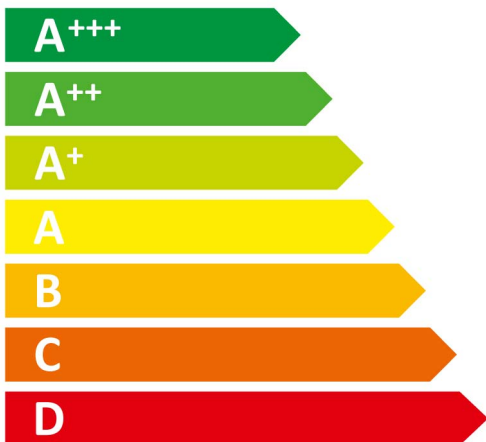

ENERG

енергия · ενεργεια

Y

IJA

IE

IA

SIEMENS

WT45H208DN

A++

ENERGIA · ЕНЕРГИЯ · ΕΝΕΡΓΕΙΑ
ENERGIJA · ENERGY · ENERGIE
ENERGI

236,0
kWh/annum

203
min/cycle*

8,0
kg

65
dB

ABCDEFG

*цикъл · cyklus · portion · zyklus
πρόγραμμα · ciclo · tsükkel
ohjelma · ciklus · ciklas · cikls
čiklu · cyclus · cykl · ciclu
program · torkomgång