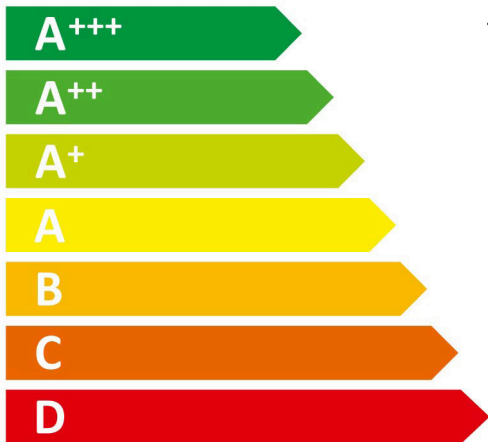

ENERG

енергия · ενεργεια

SIEMENS

WM12N2C7DN

A+++

ENERJİ
 ENERGIA · ЕНЕРГИЯ · ΕΝΕΡΓΕΙΑ
 ENERGIJA · ENERGY · ENERGIE
 ENERGI

157
 kWh/annum

9020
 L/annum