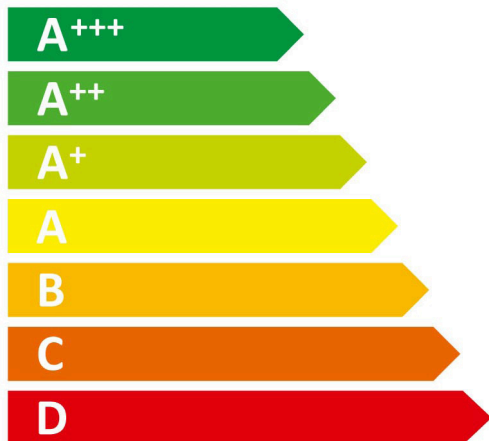

ENERG

енергия · ενεργεια

SIEMENS

WM12N0A7DN

A+++

ENERJ
 ENERGIA · ЕНЕРГИЯ · ΕΝΕΡΓΕΙΑ
 ENERGIJA · ENERGY · ENERGIE
 ENERGI

157
 kWh/annum

9020
 L/annum