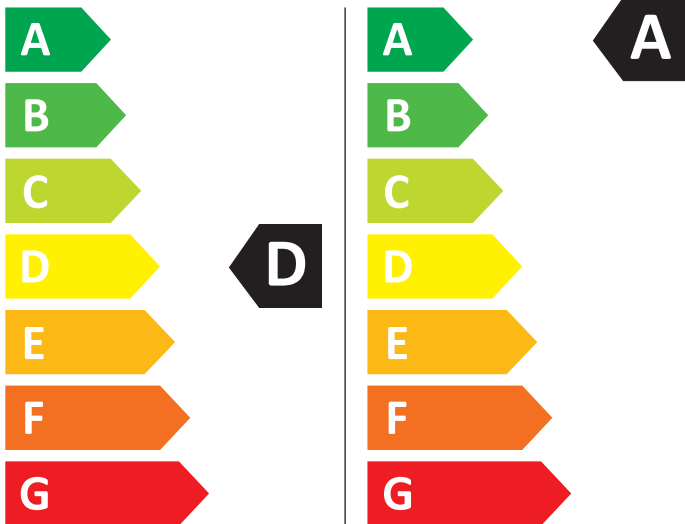

ENERG

Bosch

WDU8H542SN

💧 307 kWh / 100🔄

💧 49 kWh / 100🔄

6.0 kg

10.0 kg

74 L