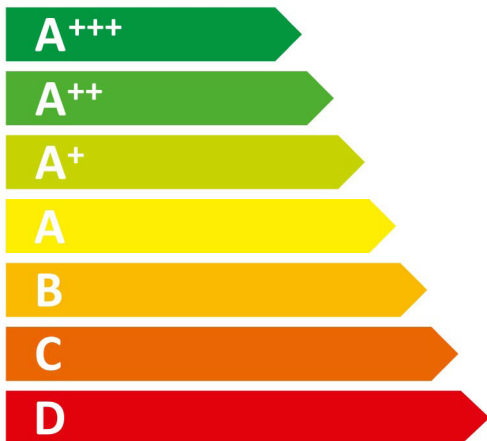

ENERG

енергия · ενεργεια

BOSCH

WAT323M8SN

A+++

ENERJİ
 ENERGIA · ЕНЕРГИЯ · ΕΝΕΡΓΕΙΑ
 ENERGIJA · ENERGY · ENERGIE
 ENERGI

137,00

kWh/annum