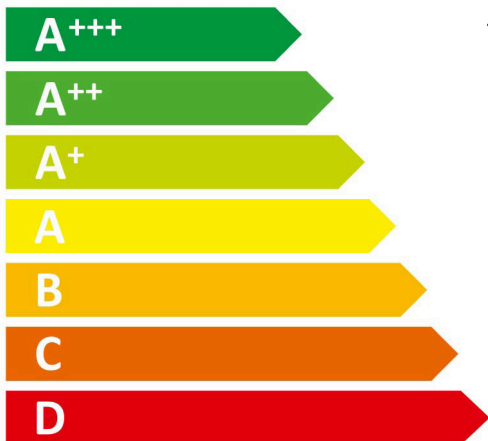

ENERG

енергия · ενεργεια

BOSCH

WAT323B8SN

A+++

ENERGI
 ENERGIA · ЕНЕРГИЯ · ΕΝΕΡΓΕΙΑ
 ENERGIJA · ENERGY · ENERGIE
 ENERGI

137
 kWh/annum

9900
L/annum