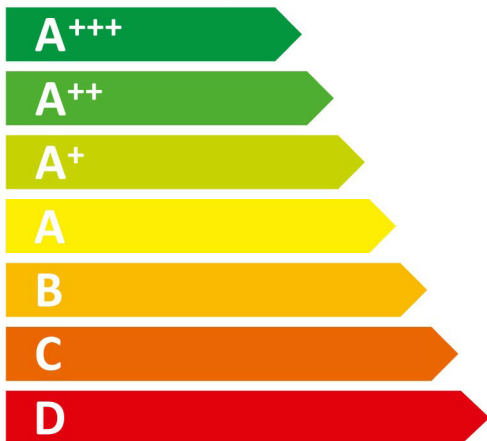

ENERG

енергия · ενεργεια

BOSCH

WAT286T7SN

A+++

ENERJİ
 ENERGIA · ЕНЕРГИЯ · ΕΝΕΡΓΕΙΑ
 ENERGIJA · ENERGY · ENERGIE
 ENERGI

122,00

kWh/annum