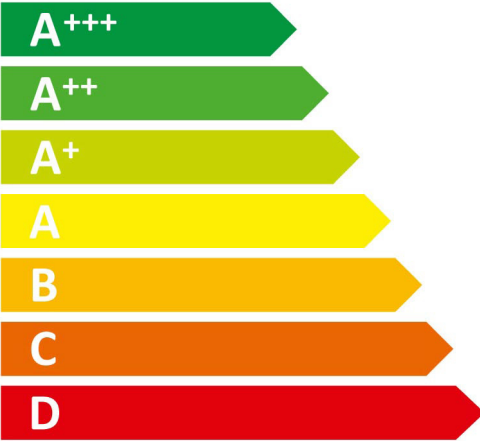

ENERG

енергия · ενεργεια

BOSCH

WAT286I8SN

A+++

ENERJİ
 ENERGIA · ЕНЕРГИЯ · ΕΝΕΡΓΕΙΑ
 ENERGIJA · ENERGY · ENERGIE
 ENERGI

137,00

kWh/annum