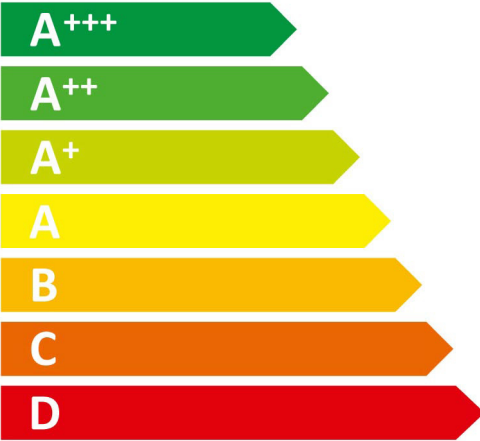

ENERG
енергия · ενεργεια

BOSCH

WAT2869PSN

A+++

ENERJİ
ENERGIA · ЕНЕРГИЯ · ΕΝΕΡΓΕΙΑ
ENERGIJA · ENERGY · ENERGIE
ENERGI

152,00
kWh/annum

11220
L/annum

9,0
kg