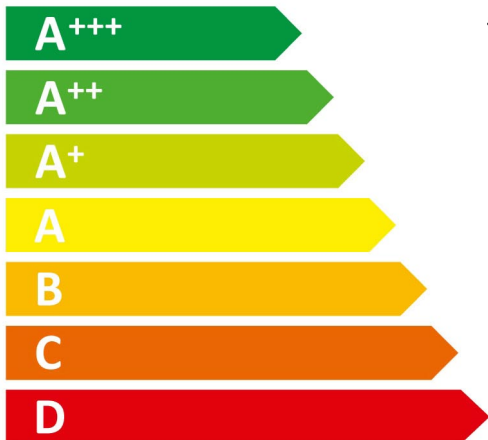

ENERG

енергия · ενεργεια

BOSCH

WAT284P8SN

A+++

ENERGIA · ЕНЕРГИЯ · ΕΝΕΡΓΕΙΑ
 ENERGIJA · ENERGY · ENERGIE
 ENERGI

137
 kWh/annum

9900
L/annum