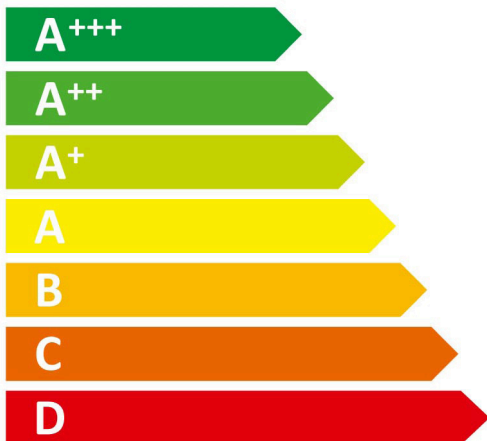

ENERG

енергия · ενεργεια

BOSCH

WAT2849SSN

A+++

ENERGI
 ENERGIA · ЕНЕРГИЯ · ΕΝΕΡΓΕΙΑ
 ENERGIJA · ENERGY · ENERGIE
 ENERGI

152
 kWh/annum

11220
 L/annum