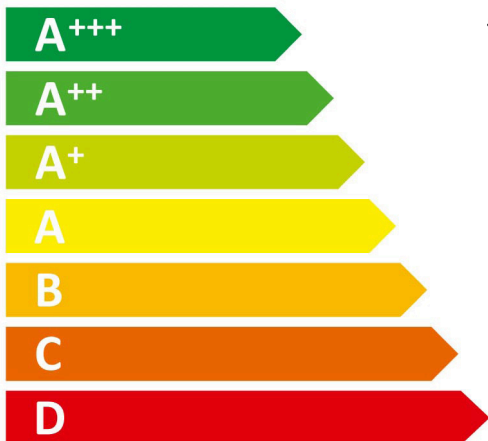

ENERG

енергия · ενεργεια

BOSCH

WAT2849BSN

A+++

ENERGI
 ENERGIA · ЕНЕРГИЯ · ΕΝΕΡΓΕΙΑ
 ENERGIJA · ENERGY · ENERGIE
 ENERGI

152
 kWh/annum

11220
 L/annum