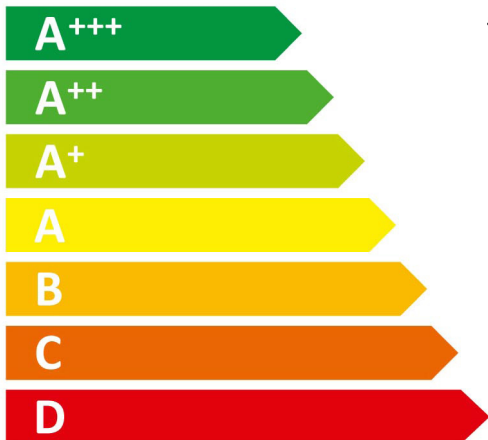

ENERG

енергия · ενεργεια

BOSCH

WAN282B8DN

A+++

ENERJİ
 ENERGIA · ЕНЕРГИЯ · ΕΝΕΡΓΕΙΑ
 ENERGIJA · ENERGY · ENERGIE
 ENERGI

176,00

kWh/annum