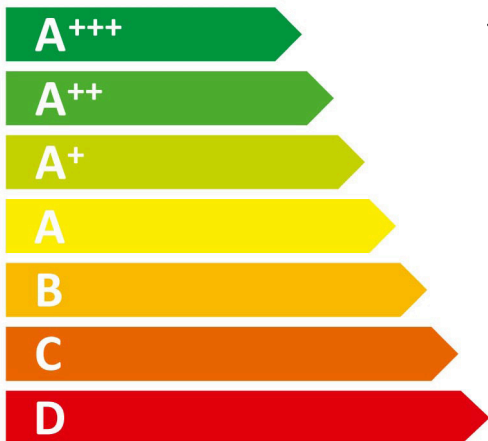

ENERG

енергия · ενεργεια

BOSCH

WAN2828SSN

A+++

ENERGI
 ENERGIA · ЕНЕРГИЯ · ΕΝΕΡΓΕΙΑ
 ENERGIJA · ENERGY · ENERGIE
 ENERGI

176
 kWh/annum

9900
 L/annum