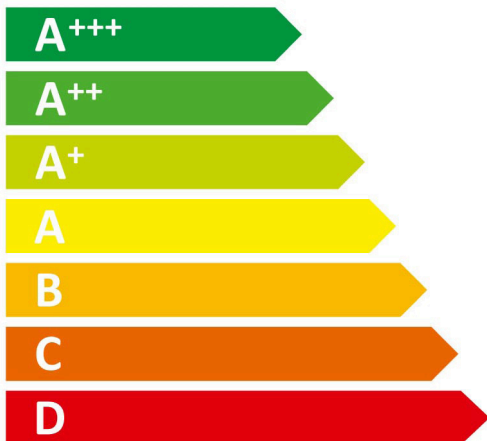

ENERG

енергия · ενεργεια

BOSCH

WAN281P7SN

A+++

ENERGI
 ENERGIA · ЕНЕРГИЯ · ΕΝΕΡΓΕΙΑ
 ENERGIJA · ENERGY · ENERGIE
 ENERGI

157
 kWh/annum

9020
 L/annum