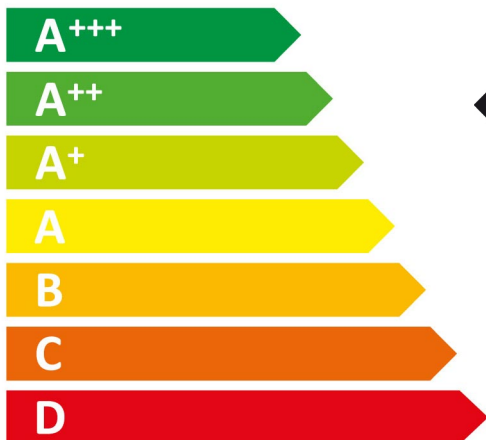

**ENERG**  
енергия · ενεργεια

**SIEMENS**

**SX76P030EU**

ENERGIA · ЕНЕРГИЯ · ΕΝΕΡΓΕΙΑ  
ENERGIJA · ENERGY · ENERGIE  
ENERGI

**262**  
kWh/annum

**2660**  
L/annum

ABCDEFG

x**13**