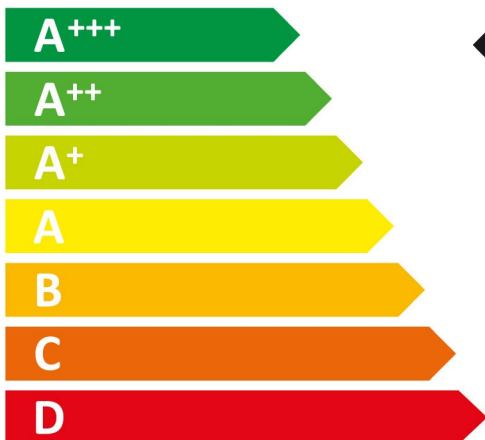

ENERG

енергия · ενεργεια

SIEMENS

SX75M032EU

ENERGIA · ЕНЕРГИЯ · ΕΝΕΡΓΕΙΑ
 ENERGIJA · ENERGY · ENERGIE
 ENERGI

237
 kWh/annum

2660
 L/annum

ABCDEFG