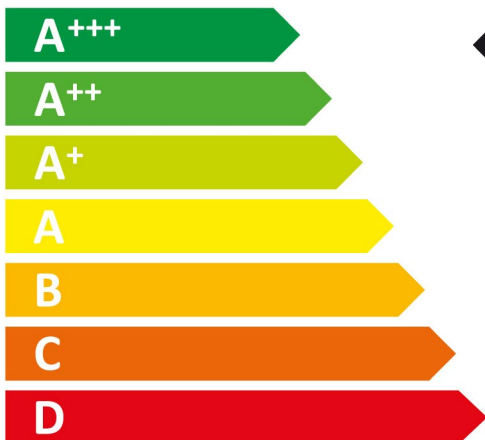

ENERG

енергия · ενεργεια

SIEMENS

SX66P082EU

ENERGIA · ЕНЕРГИЯ · ΕΝΕΡΓΕΙΑ
 ENERGIJA · ENERGY · ENERGIE
 ENERGI

237
 kWh/annum

2660
 L/annum

ABCDEFG