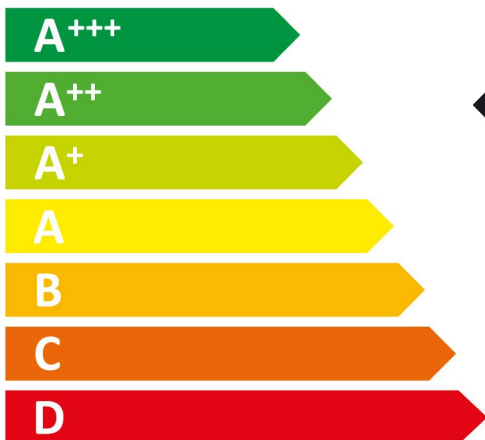

ENERG

енергия · ενεργεια

SIEMENS

SX65M130EU

ENERGIA · ЕНЕРГИЯ · ΕΝΕΡΓΕΙΑ
 ENERGIJA · ENERGY · ENERGIE
 ENERGI

262
 kWh/annum

2660
 L/annum

ABCDEFG