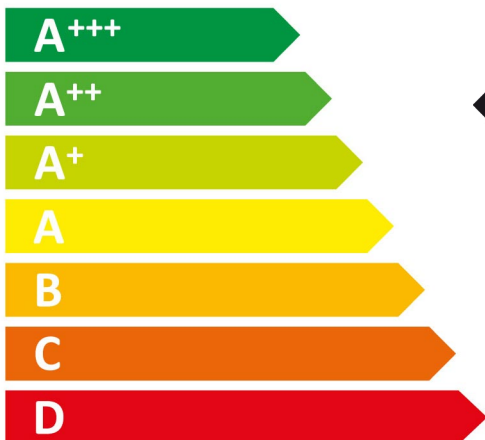

ENERG

енергия · ενεργεια

SIEMENS

SX65L034EU

ENERGIA · ЕНЕРГИЯ · ΕΝΕΡΓΕΙΑ
 ENERGIJA · ENERGY · ENERGIE
 ENERGI

258
 kWh/annum

2800
L/annum

ABCDEFG