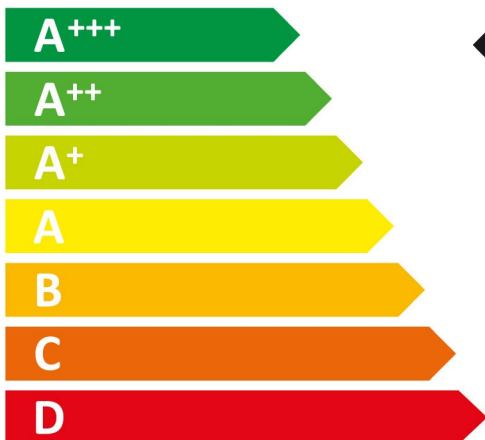

ENERG

енергия · ενεργεια

SIEMENS

SR656X03TE

ENERGIA · ЕНЕРГИЯ · ΕΝΕΡΓΕΙΑ
 ENERGIJA · ENERGY · ENERGIE
 ENERGI

188
 kWh/annum

2660
L/annum

ABCDEFG