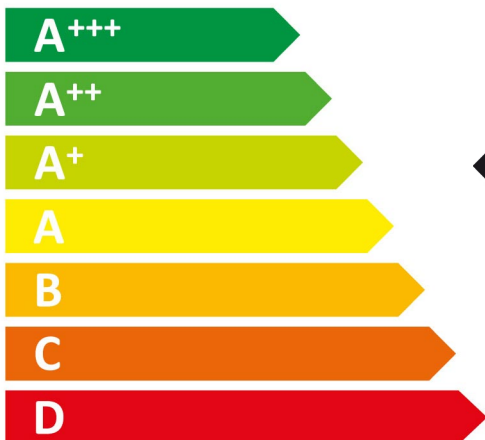

ENERG

енергия · ενεργεια

BOSCH

SPU40E42SK

ENERGIA · ЕНЕРГИЯ · ΕΝΕΡΓΕΙΑ
ENERGIJA · ENERGY · ENERGIE
ENERGI

220
kWh/annum

2660
L/annum

ABCDEFG