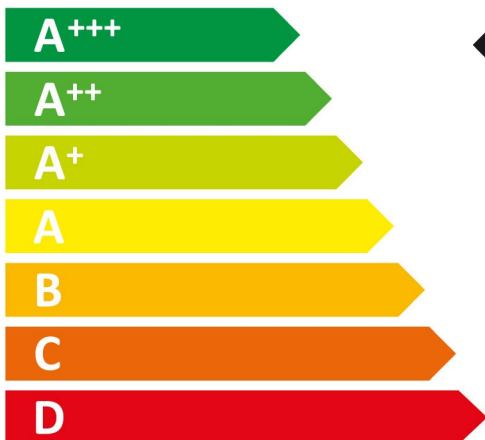

ENERG

енергия · ενεργεια

SIEMENS

SN66P092EU

ENERGIA · ЕНЕРГИЯ · ΕΝΕΡΓΕΙΑ
 ENERGIJA · ENERGY · ENERGIE
 ENERGI

237
 kWh/annum

2660
L/annum

ABCDEFG