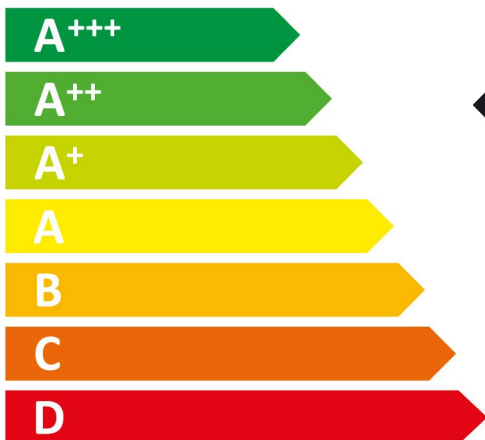

ENERG

енергия · ενεργεια

SIEMENS

SN65T053EU

ENERGIA · ЕНЕРГИЯ · ΕΝΕΡΓΕΙΑ
 ENERGIJA · ENERGY · ENERGIE
 ENERGI

262
 kWh/annum

2800
L/annum

ABCDEFG