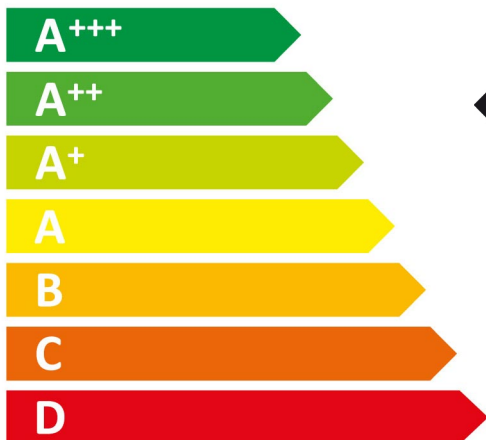

ENERG
енергия · ενεργεια

SIEMENS

SN65M045EU

ENERGIA · ЕНЕРГИЯ · ΕΝΕΡΓΕΙΑ
ENERGIJA · ENERGY · ENERGIE
ENERGI

262
kWh/annum

2660
L/annum

ABCDEFG

x**13**