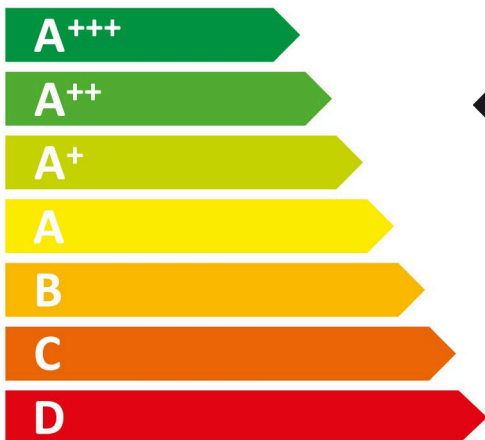

ENERG

енергия · ενεργεια

SIEMENS

SN457S01IS

ENERGIA · ЕНЕРГИЯ · ΕΝΕΡΓΕΙΑ
 ENERGIJA · ENERGY · ENERGIE
 ENERGI

262
 kWh/annum

2660
 L/annum

ABCDEFG