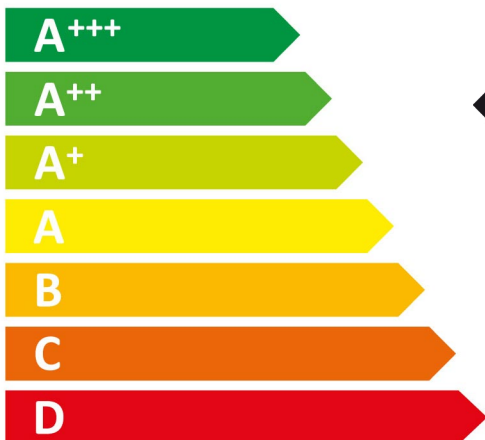

ENERG

енергия · ενεργεια

SIEMENS

SN436W04KS

ENERGIA · ЕНЕРГИЯ · ΕΝΕΡΓΕΙΑ
 ENERGIJA · ENERGY · ENERGIE
 ENERGI

262
 kWh/annum

2660
 L/annum

ABCDEFG