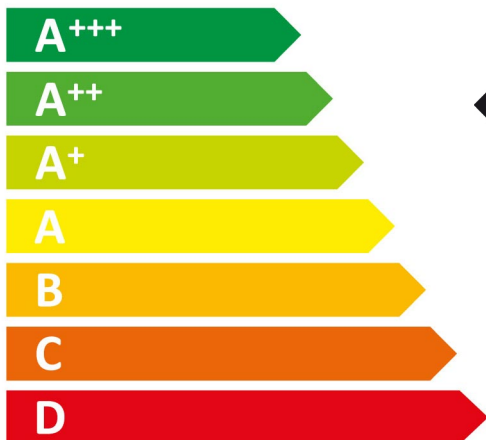

**ENERG**  
енергия · ενεργεια

**SIEMENS**

**SN436S01KS**

ENERGIA · ЕНЕРГИЯ · ΕΝΕΡΓΕΙΑ  
ENERGIJA · ENERGY · ENERGIE  
ENERGI

**262**  
kWh/annum

**2660**  
L/annum

ABCDEFG

x**13**