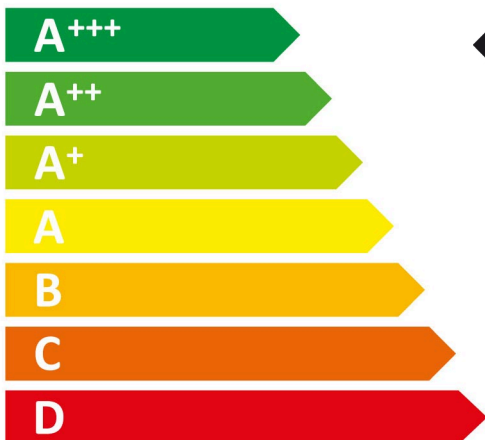

ENERG

енергия · ενεργεια

BOSCH

SMU67MS02S

ENERGIA · ЕНЕРГИЯ · ΕΝΕΡΓΕΙΑ
 ENERGIJA · ENERGY · ENERGIE
 ENERGI

237
 kWh/annum

2660
L/annum

ABCDEFG