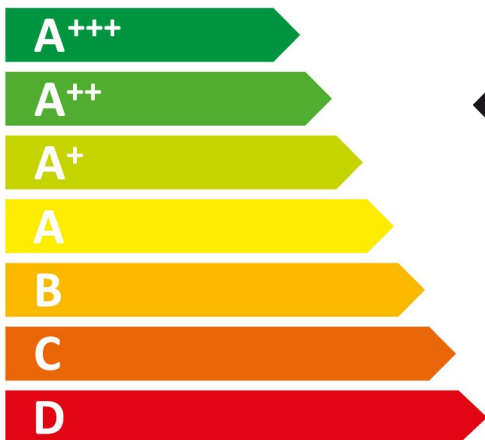

ENERG

енергия · ενεργεια

BOSCH

SMU67IW06S

ENERGIA · ЕНЕРГИЯ · ΕΝΕΡΓΕΙΑ
 ENERGIJA · ENERGY · ENERGIE
 ENERGI

262
 kWh/annum

2660
 L/annum

ABCDEFG