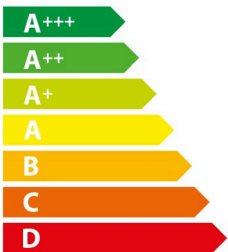

ENERG

енергия · ενεργεια

SIEMENS

LF16VA570

A⁺

37
kWh/annum

ABCDEFG

ABCDEFG