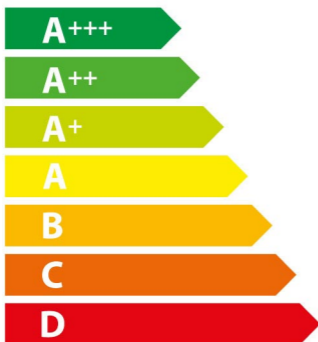

ENERG

енергия · ενέργεια

SIEMENS

HE20AB211S

66 L

0,93 kWh/cycle*

0,84 kWh/cycle*

* цикъл · cyklus · portion · zyklus · πρόγραμμα · ciclo · tsükkel · ohjelma · ciklus ciklas · cikls · čiklu · cyclus · cykl · ciclu · program · cykel