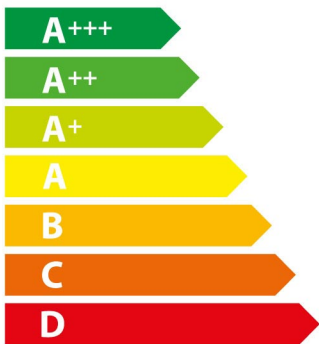

### HCA764322U

**66** L

**0,98** kWh/cycle\*

**0,84** kWh/cycle\*

\* цикъл · cyklus · portion · zyklus · πρόγραμμα · ciclo · tsükkel · ohjelma · ciklus ciklas · cikls · čiklu · cyclus · cykl · ciclu · program · cykel