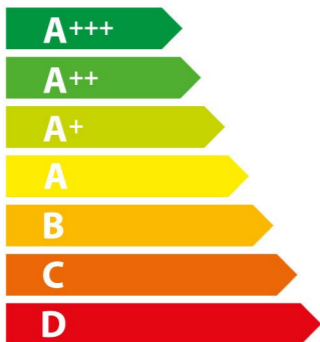

## HB63AB522S

**63** L

**0,93** kWh/cycle\*

**0,70** kWh/cycle\*

\* цикъл · cyklus · portion · zykus · πρόγραμμα · ciclo · tsükkel · ohjelma · ciklus ciklas · cikls · čiklu · cyclus · cykl · ciclu · program · cykel