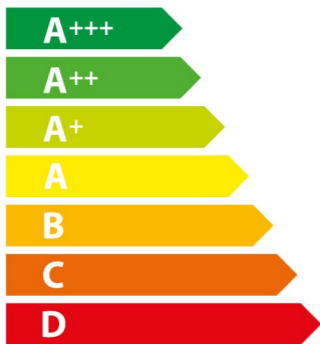

ENERG

енергия · ενέργεια

SIEMENS

HA744530U

A

66 L

0,98 kWh/cycle*

0,84 kWh/cycle*