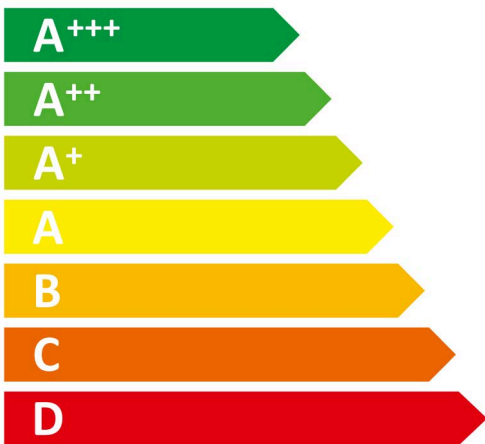

ENERG

енергия · ενεργεια

Y

IJA

IE

IA

BOSCH

WQH245B3NL

A+++

ENERGIA · ЕНЕРГИЯ · ΕΝΕΡΓΕΙΑ
ENERGIJA · ENERGY · ENERGIE
ENERGI

193

kWh/annum

195

min/cycle*

9,0

kg